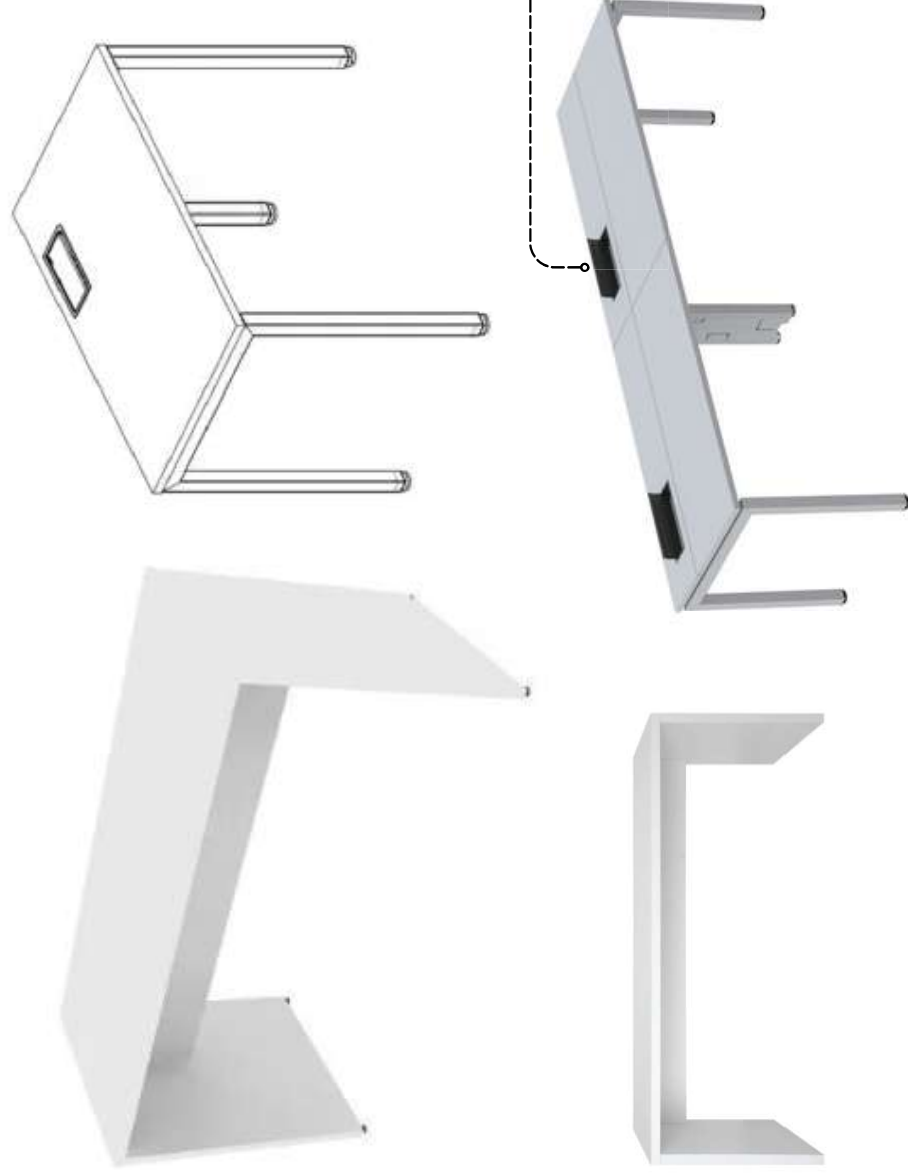

CADERNO DE ESPECIFICAÇÕES

ESCRITÓRIOS REGIONAIS E DISTRITAIS

Coordenação de Infraestrutura e Ambiente Institucional
Unidade de Infraestrutura
Diretoria de Operações

MESA DE ESCRITÓRIO

140 cm x 60 cm x 75 cm

CÓD.:

MES-ESC-140X60

Mesas para compor uma estação de trabalho da equipe técnica no padrão visual e formato especificado, sem acoplamento, com dimensões de 140 cm x 60 cm x 75 cm com caixa elétrica de três tomadas acoplada. O material a ser fabricado é de MDF branco, com espessura de 20 mm em todas as lâminas utilizadas ou pés metálicos que oferecem mais resistência. Neste item espera-se a contratação de fornecedor que atenda a imagem de referência.

A caixa de passagem permite organizar, proteger e facilitar o acesso a fiações e tubulações para inspeção e manutenção.

CORES ●

CADEIRA ERGONÔMICA

a depender do modelo

CÓD.:

CAD-ERG

Cadeira ergonômica executiva com rodízios, ideal para uso em escritórios. Possui encosto alto em tela com apoio lombar ajustável. O assento anatômico, feito em espuma injetada de alta densidade, com borda frontal curvada para melhor ergonomia. A base giratória de nylon com fibra de vidro, equipada com rodízios duplos silenciosos e resistentes. Conta com mecanismo sincronizado de inclinação com travas, regulagem automática de pressão conforme o peso do usuário, e ajuste de altura a gás. Os braços são ajustáveis em altura e profundidade, com estrutura reforçada e apoio confortável. A cadeira é fabricada com materiais duráveis e de alta resistência, adequada para uso prolongado.

Uma cadeira ergonômica deve ter:

1. Ajuste de altura do assento
2. Encosto com apoio lombar ajustável
3. Assento com borda arredondada e densidade adequada
4. Apoio de braços regulável
5. Encosto reclinável com trava
6. Base estável com rodízios
7. Giro de 360°